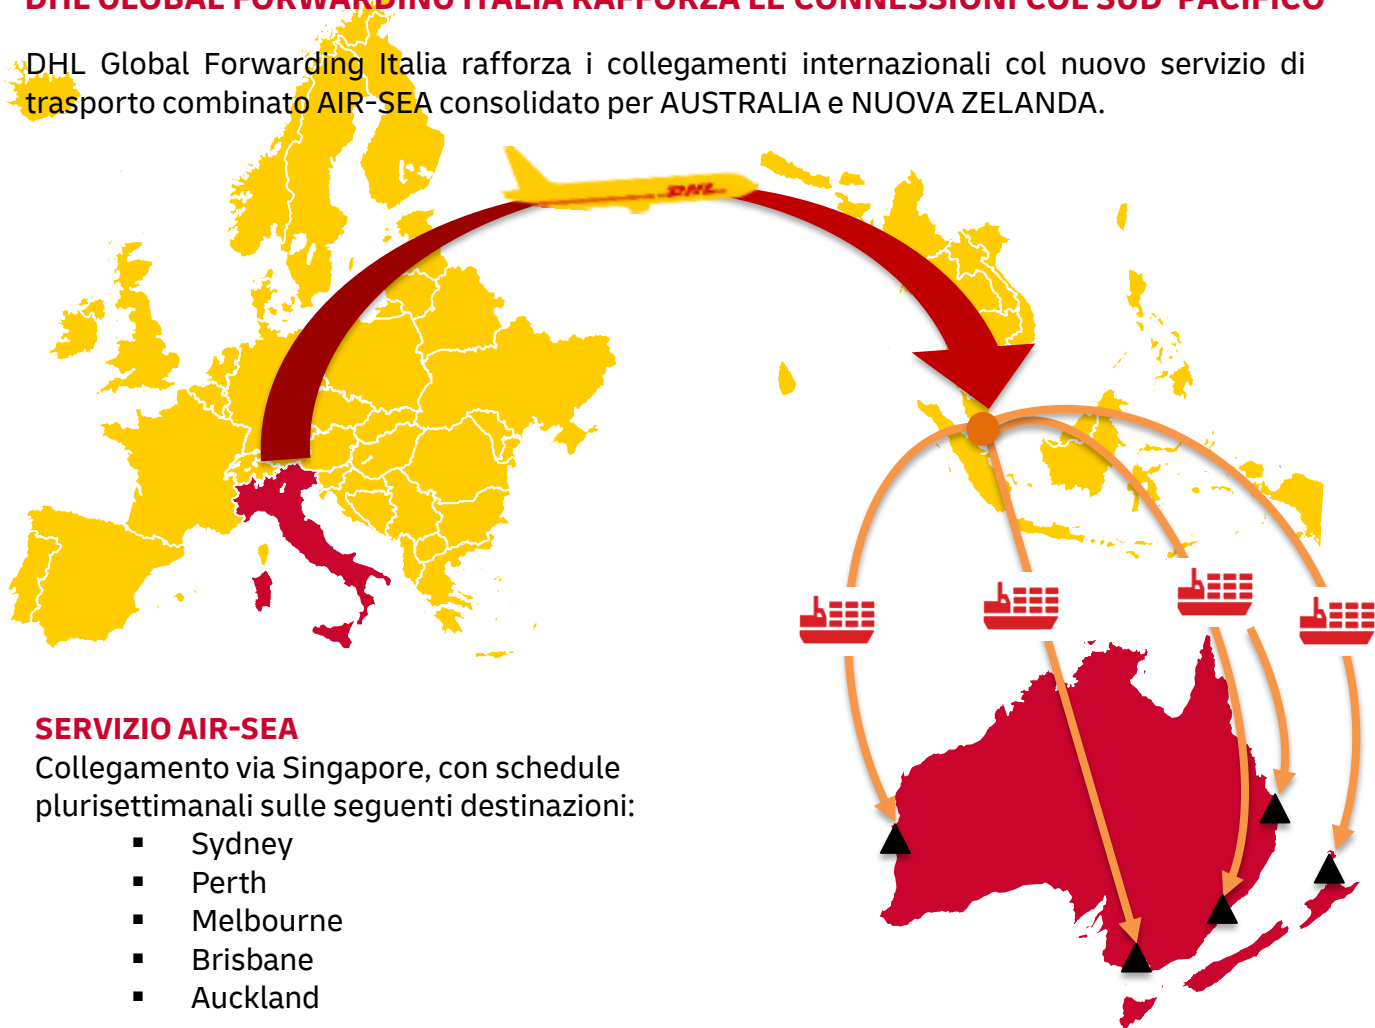

DHL GLOBAL FORWARDING

UNA FINESTRA APERTA SULL'AUSTRALIA E NUOVA ZELANDA COL NUOVO SERVIZIO AIR-SEA

DHL GLOBAL FORWARDING ITALIA RAFFORZA LE CONNESSIONI COL SUD PACIFICO

DHL Global Forwarding Italia rafforza i collegamenti internazionali col nuovo servizio di trasporto combinato AIR-SEA consolidato per AUSTRALIA e NUOVA ZELANDA.

SERVIZIO AIR-SEA

Collegamento via Singapore, con schedule plurisettimanali sulle seguenti destinazioni:

- Sydney
- Perth
- Melbourne
- Brisbane
- Auckland

INFORMAZIONI OPERATIVE

DESTINAZIONE	TEMPO DI TRANSITO
SYDNEY	25 giorni
PERTH	17 giorni
MELBOURNE	24 giorni
BRISBANE	20 giorni
AUCKLAND	26 giorni