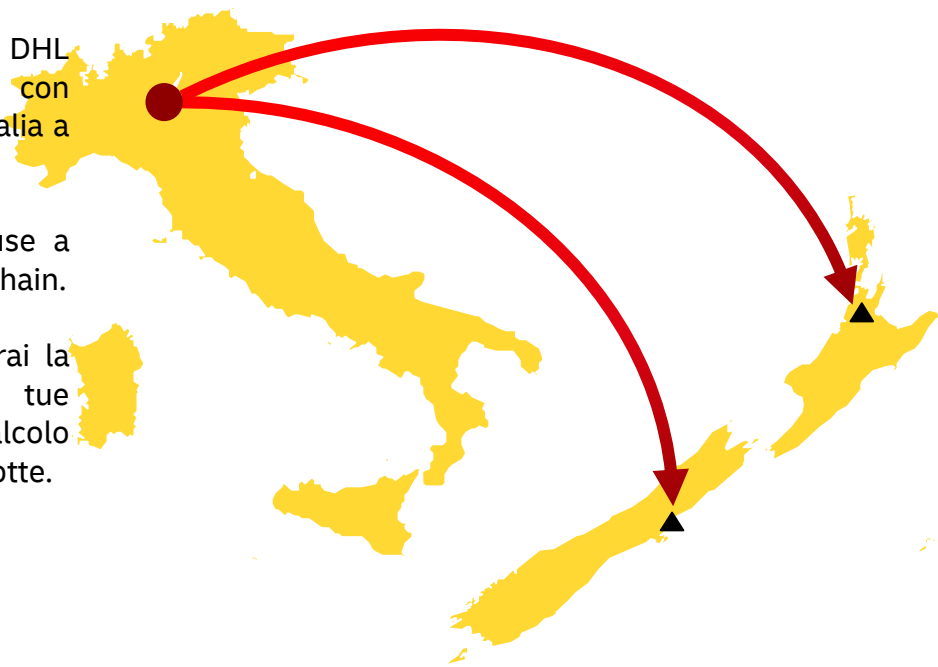

DHL OCEAN CONNECT KIWIBOX SERVICE

Servizio LCL diretto Italia - Nuova Zelanda

Scopri il Servizio Kiwibox DHL Ocean Connect LCL, con partenza settimanale dall'Italia a Auckland e Christchurch.

Una soluzione DHL in-house a supporto della tua Supply Chain.

Con il sistema MyDHLi avrai la massima visibilità delle tue spedizioni unitamente al calcolo delle emissioni di CO2 prodotte.

SCHEDULA OPERATIVA

ORIGIN	DESTINATION	TRANSIT TIME PTP	CFS CUT-OFF	ETD
MILANO	AUCKLAND	47 giorni	Martedì	Domenica
MILANO	CHRISTCHURCH	56 giorni (via Auckland)	Martedì	Domenica