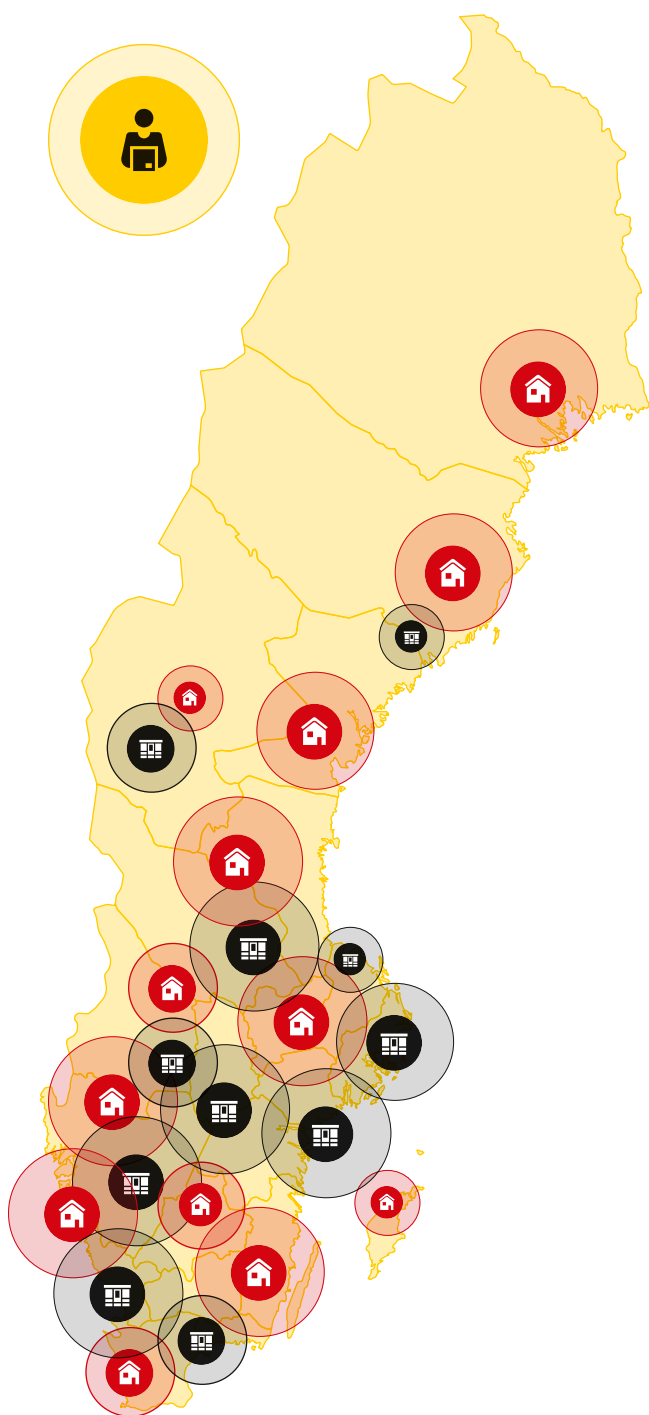

FAKTABLAD

# SVERIGES MEST FLEXIBLA PAKETLEVERANSER

# SVERIGES MEST FLEXIBLA PAKETLEVERANSER

Med vårt omfattande nätverk kan du skicka paket till dina mottagare oavsett var i Sverige de befinner sig. Vi sköter om allt från upphämtning till sortering, och levererar på det sätt som passar dig och dina mottagare bäst. Läs mer om våra leveransalternativ nedan.