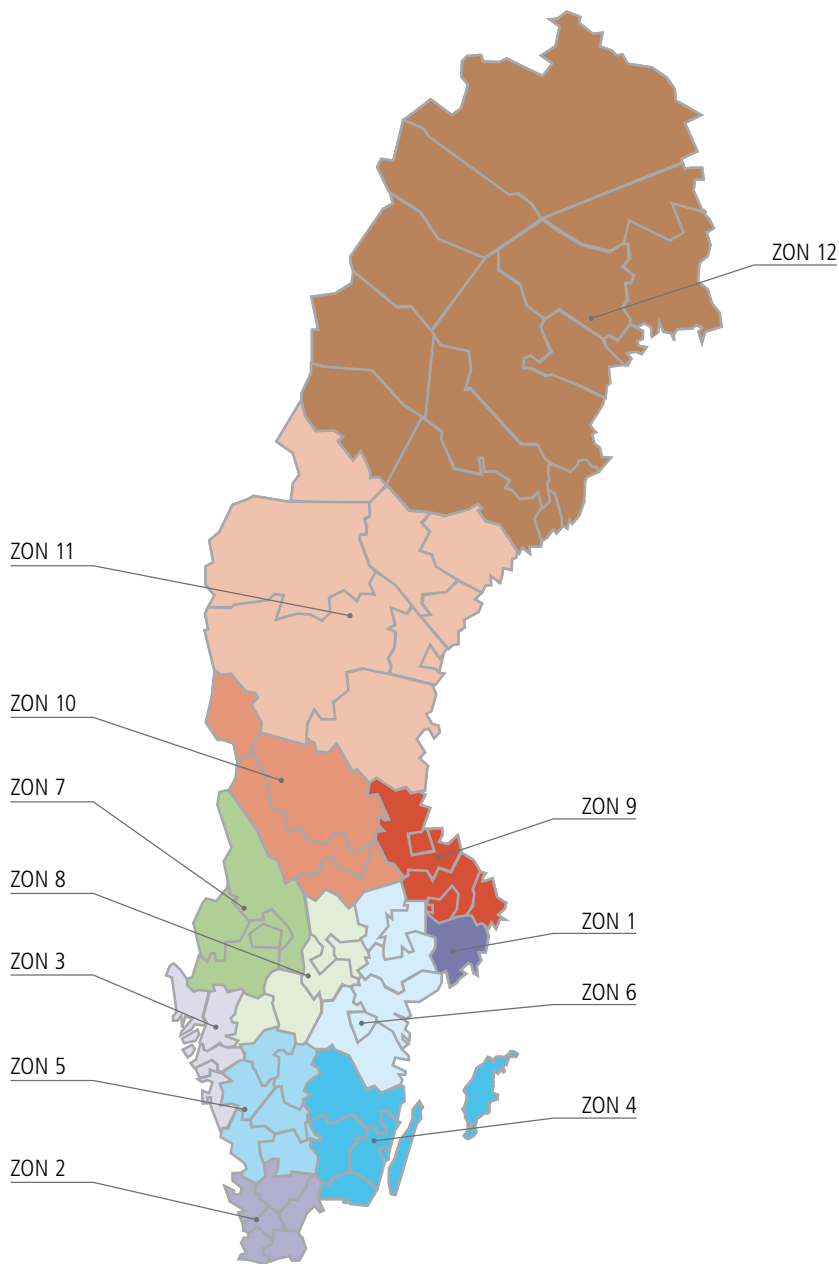

PRISZONER I SVERIGE FÖR: DHL STYCKE - DHL PALL - DHL HOME DELIVERY

DHL FREIGHT Zonindelning för respektive postnummer

ZON	POSTNUMMEROMRÅDE
1	10–19
2	20–29
3	40–47
4	35–39, 57, 62
5	30–34, 50–52, 55–56
6	58–59, 60–61, 63–64, 72–73
7	65–68
8	53–54, 69–71
9	74–76, 80–81
10	77–79
11	82–89
12	90–98