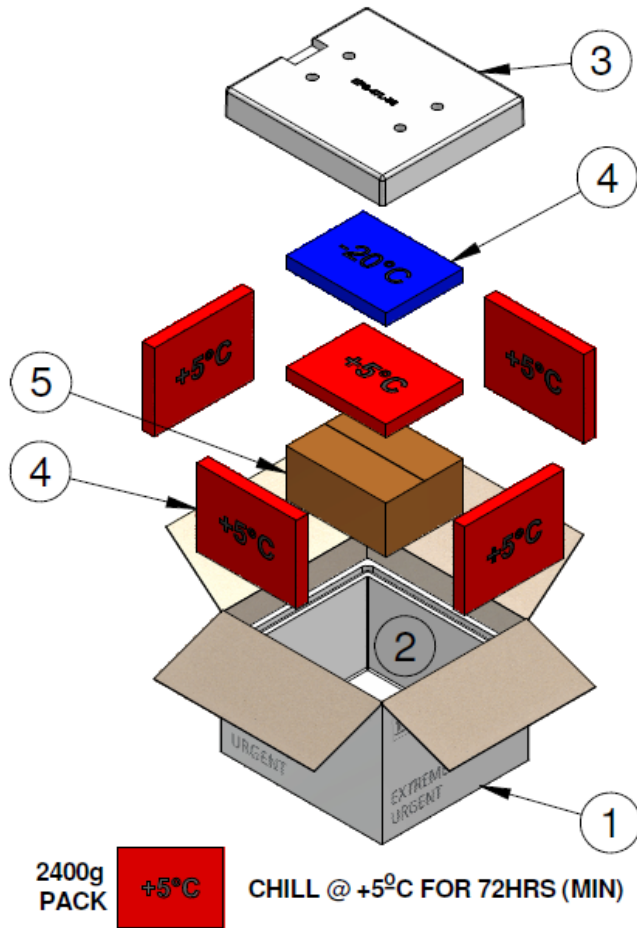

サーモボックス 冷蔵輸送ボックス(M) - 冬季