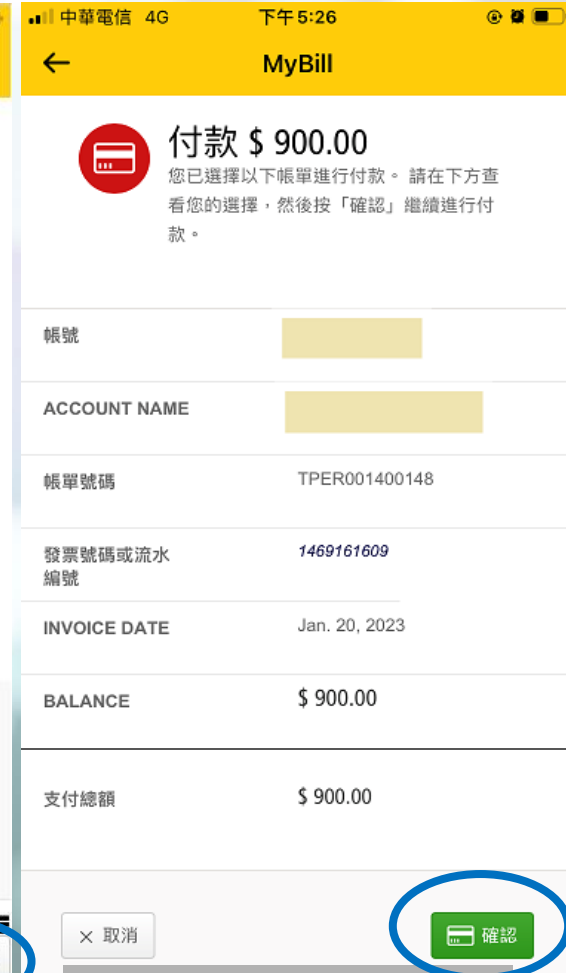

## View 概觀

透過點擊帳號，打開帳單詳細資料頁面。在這裡可以查看和下載所有文件。

點擊「付款」按鈕將打開付款確認頁面。按「確認」按鈕會將您導向到 PSP 的實際付款頁面。

Invoice overview screen

Invoice details screen

Payment confirmation screen

**THANK YOU**