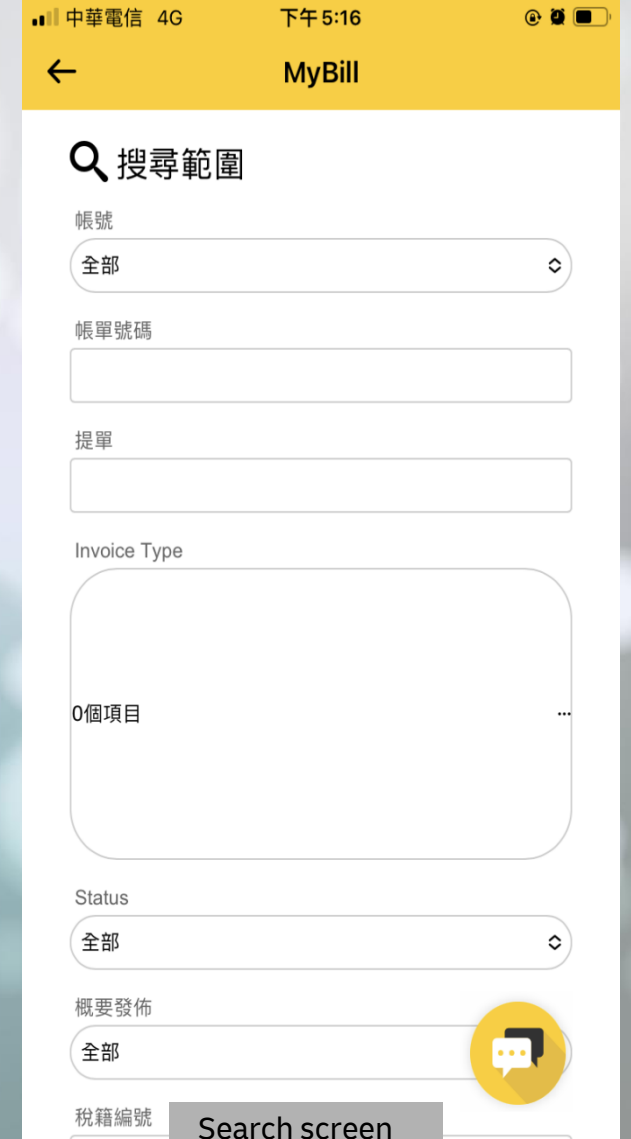

# **MyBill on DHL Express Mobile app**

## About the app

MyBill 在DHL Express 行動應用程序上的功能是桌面版的簡化版，客戶可以在行動裝置上搜尋、查看和支付帳單。

Mobile app menu

Landing page

# About the app - Search

## Search 搜尋

使用登錄頁面上的搜尋圖標，客戶可以打開搜尋參數。它允許他們透過提供幾個條件來搜尋帳單。