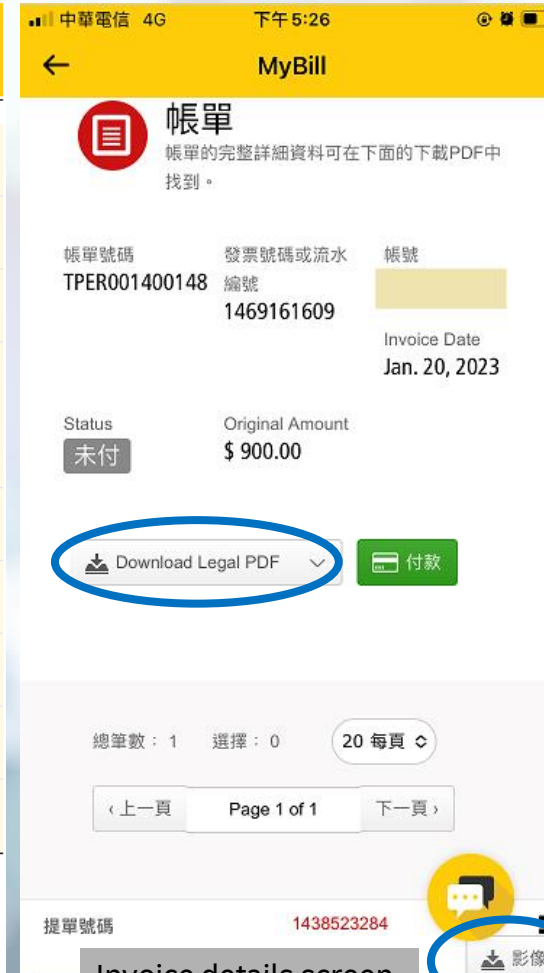

## Search 搜尋

使用登錄頁面上的搜尋圖標，客戶可以打開搜尋參數。它允許他們透過提供幾個條件來搜尋帳單。

# About the app – View

## View 概觀

透過點擊帳號，打開帳單詳細資料頁面。在這裡可以查看和下載所有文件。

點擊「付款」按鈕將打開付款確認頁面。按「確認」按鈕會將您導向到 PSP 的實際付款頁面。

Invoice overview screen

Invoice details screen

Payment confirmation screen

**THANK YOU**