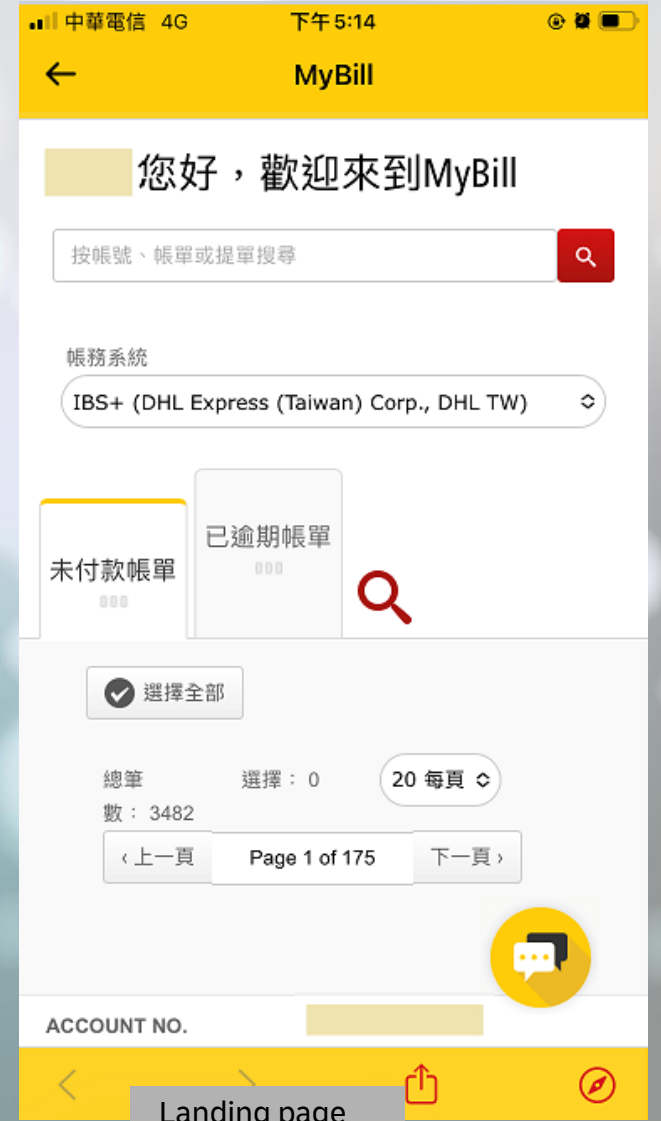

# **MyBill on DHL Express Mobile app**

## About the app

MyBill 在DHL Express 行動應用程序上的功能是桌面版的簡化版，客戶可以在行動裝置上搜尋、查看和支付帳單。

Mobile app menu

Landing page