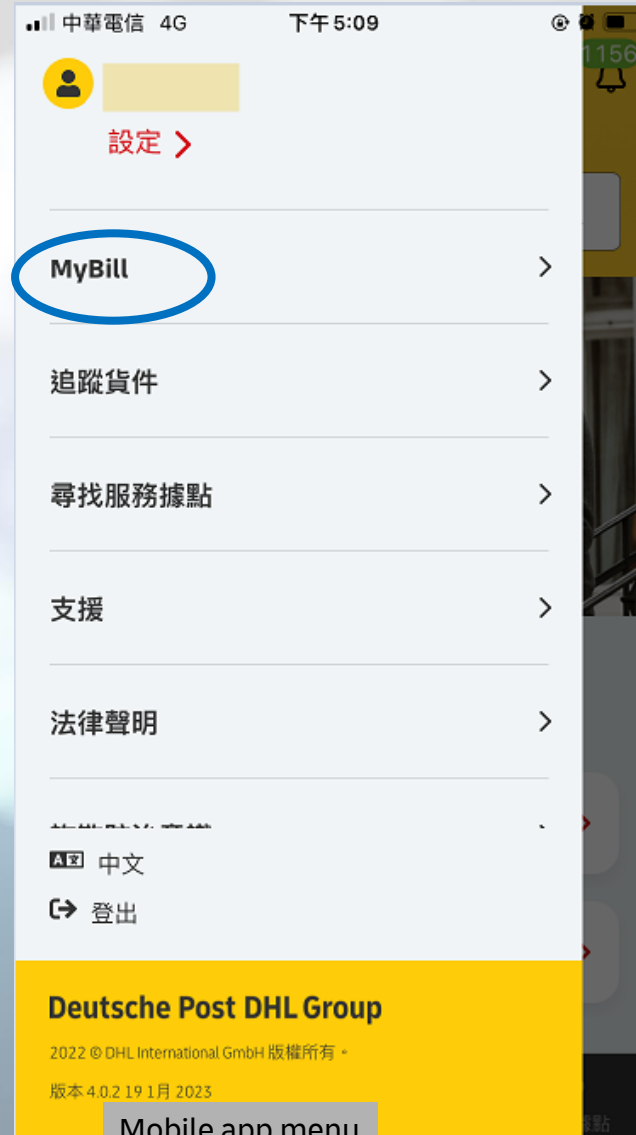

# **MyBill on DHL Express Mobile app**

## About the app

MyBill 在DHL Express 行動應用程序上的功能是桌面版的簡化版，客戶可以在行動裝置上搜尋、查看和支付帳單。

Mobile app menu

Landing page