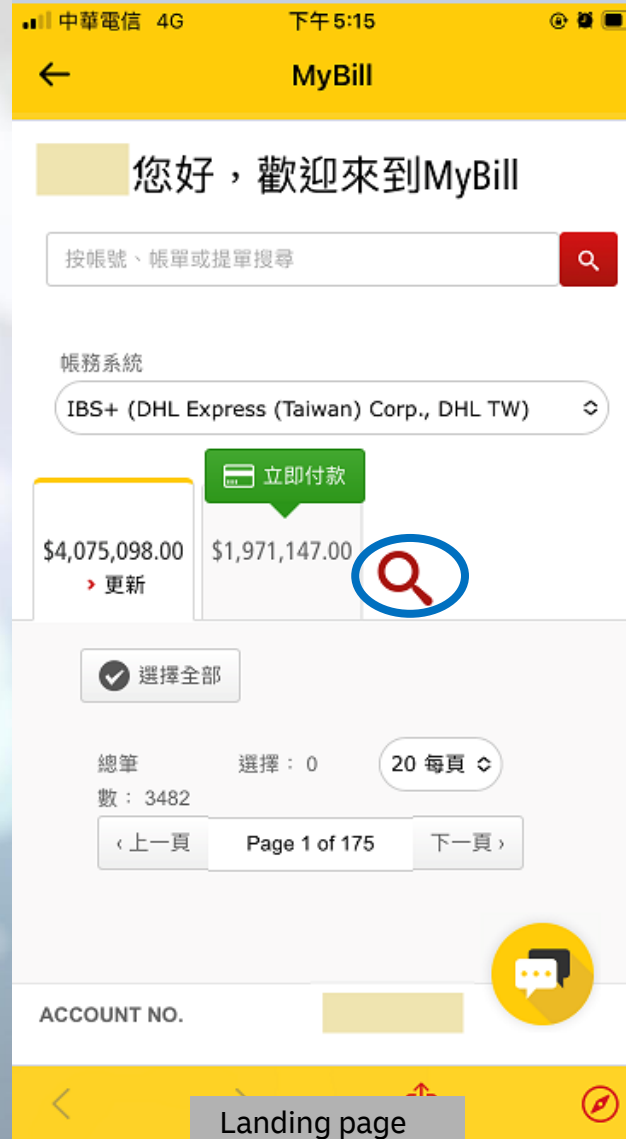

About the app - Search

Search 搜尋

使用登錄頁面上的搜尋圖標，客戶可以打開搜尋參數。它允許他們透過提供幾個條件來搜尋帳單。